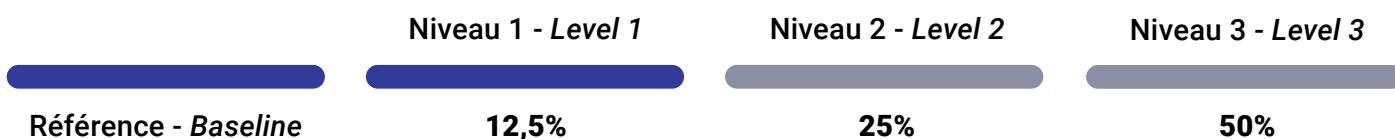

IMPACT ENVIRONNEMENTAL GLOBAL - OVERALL ENVIRONMENTAL